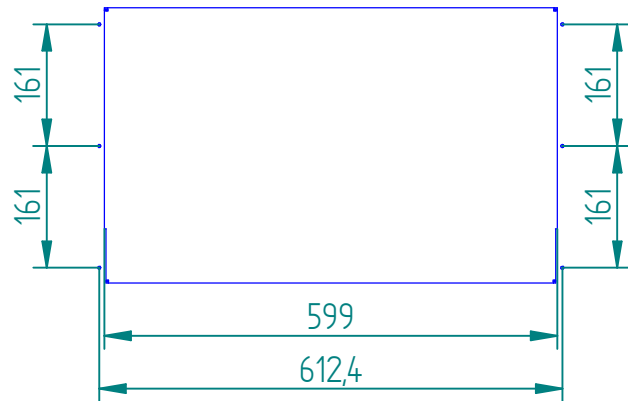

Bohrbild / Ausschnitt Gehäuse

Allgemeintoleranz				Maßstab 1:10	Werkstoff Aluminium	Gewicht 0,000 kg	
24.0" Touch PC Baugruppe				Erstellt durch		Genehmigt von	
				Titel, Zusätzlicher Titel		Sachnummer	
						Dokumentenart	
						And.	Spr. Blatt